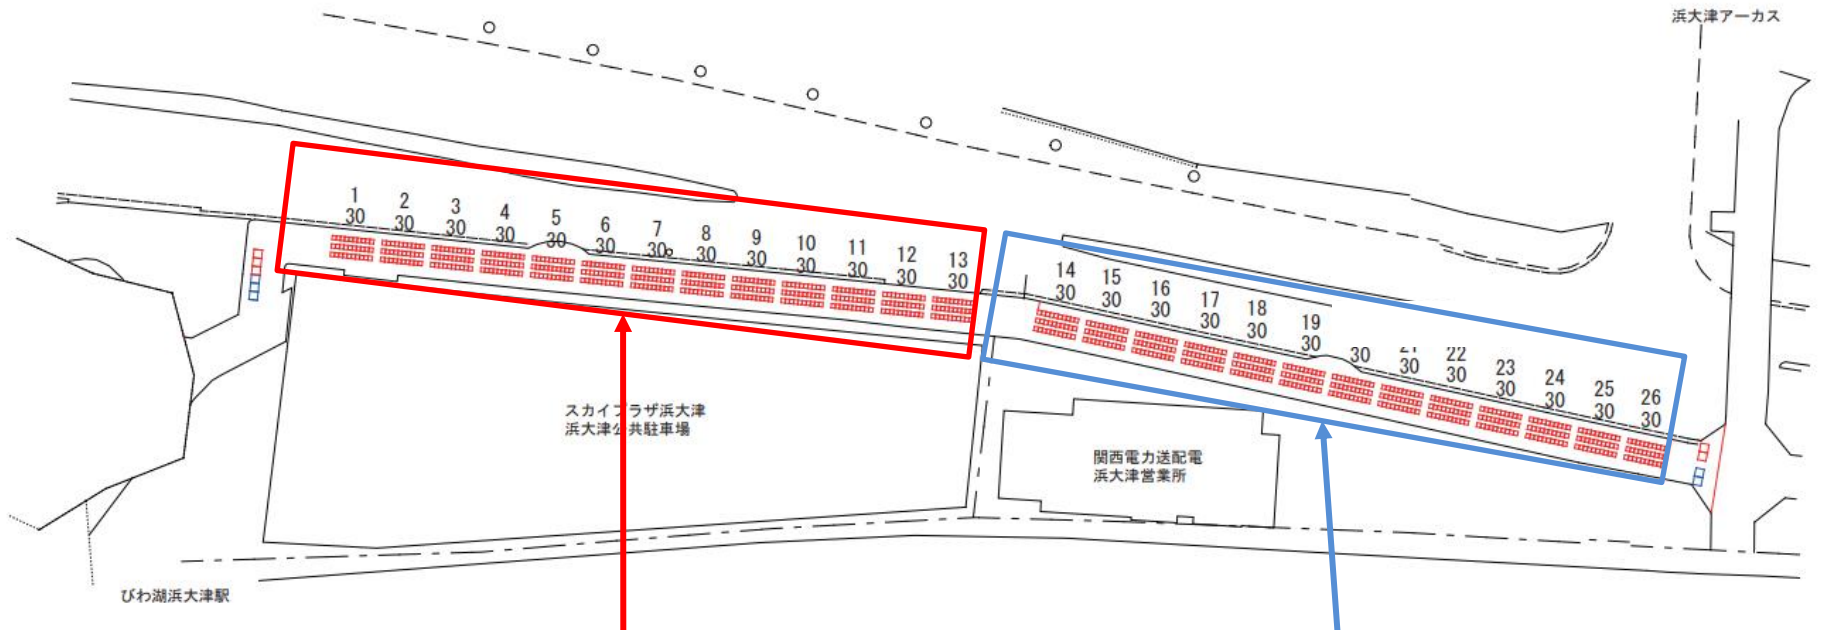

駅チカシート席眺望

《眺望イメージ》

※花火は建物より上の位置に上がります

駅チカSシート: 8,000円

駅チカAシート: 6,000円